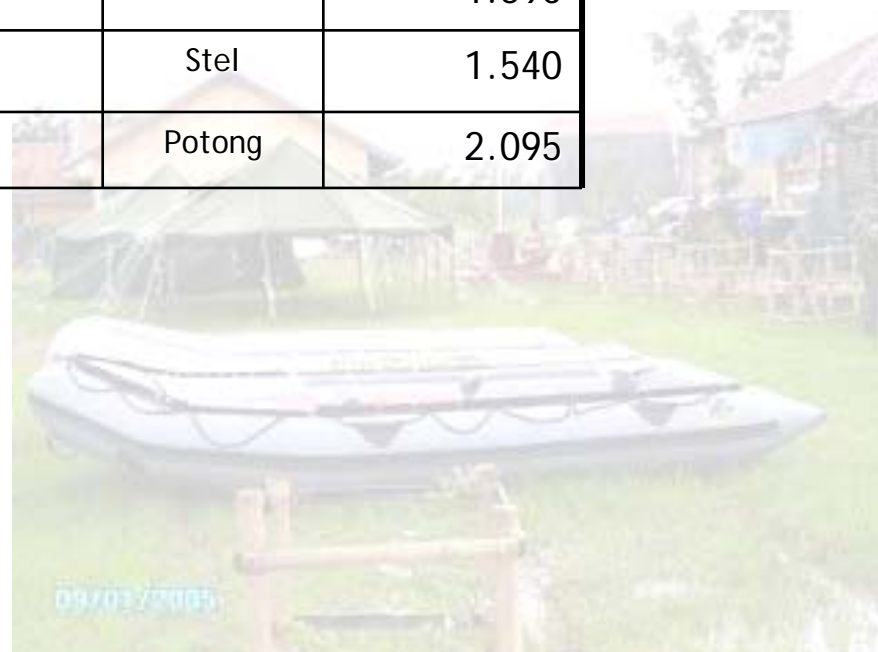

NO	JENIS BARANG	SATUAN	JUMLAH
12	Kaos Berkerah Dewasa	Potong	1.644
13	Daster	Potong	5.167
14	Selimut Bergaris	Potong	462
15	Seragam SD Laki-laki	Stel	1.590
16	Seragam SD Perempuan	Stel	1.540
17	Kemeja Batik	Potong	2.095