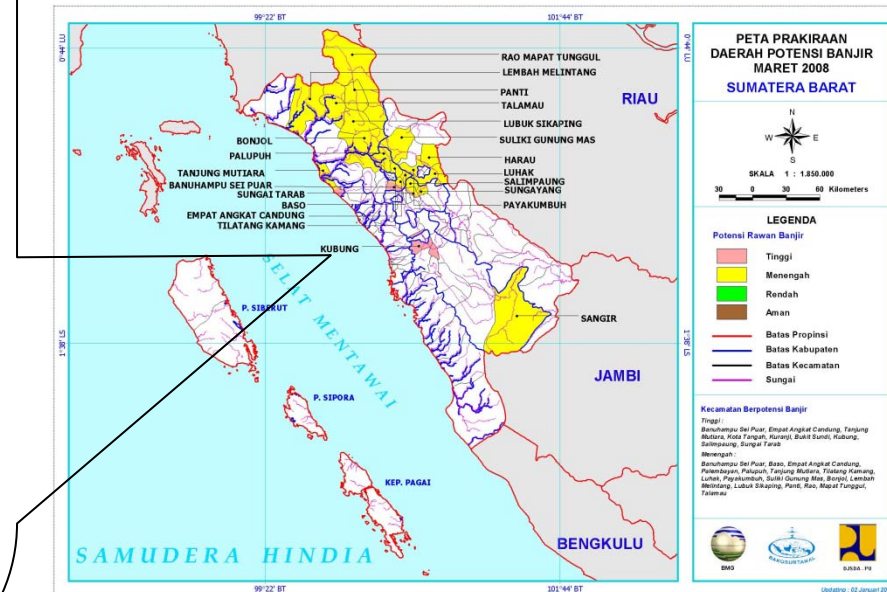

LAPORAN

PENANGGULANGAN BENCANA GEMPA BUMI DI PROVINSI SUMATERA BARAT

Rabu, 30 September 2009

**DEPARTEMEN SOSIAL RI
Jl. Salemba Raya No. 28 Tlp. 021-3923078 Jakarta**

KEJADIAN BENCANA GEMPA BUMI DI KAB. PARIAMAN

Pada Hari Rabu, tanggal 30 September 2009 PUKUL 17:16:09 WIB telah terjadi Bencana Alam Gempa Bumi di Kab. Pariaman dengan Magnitude 7,6 SR dan diikuti gempa susulan dengan kekuatan 6,2 SR. Lokasi gempa di 0,84 LS – 99, 65 BT, wilayah di 54 Km Barat Daya Pariaman Sumatera Barat.

Sampai saat ini masih terjadi gempa susulan diatas 6 SR,. Gempa dirasakan sampai ke Padang Sidempuan Muko muko, Riau, Aceh, Jambi

Hingga saat ini petugas masih melakukan pemantauan perkembangan selanjutnya.

DATA KORBAN BENCANA

DAMPAK BENCANA

SITUASI MASIH DALAM PEMANTAUAN KRN JARINGAN TELEKOMUNIKASI TERPUTUS.

KORBAN MENINGGAL : 41 ORANG (SATKORLAK PB SUMBAR) PUKUL 01.05 WIB TANGGAL 01 OKTOBER 2009

KORBAN LUKA BERAT : 105 ORANG